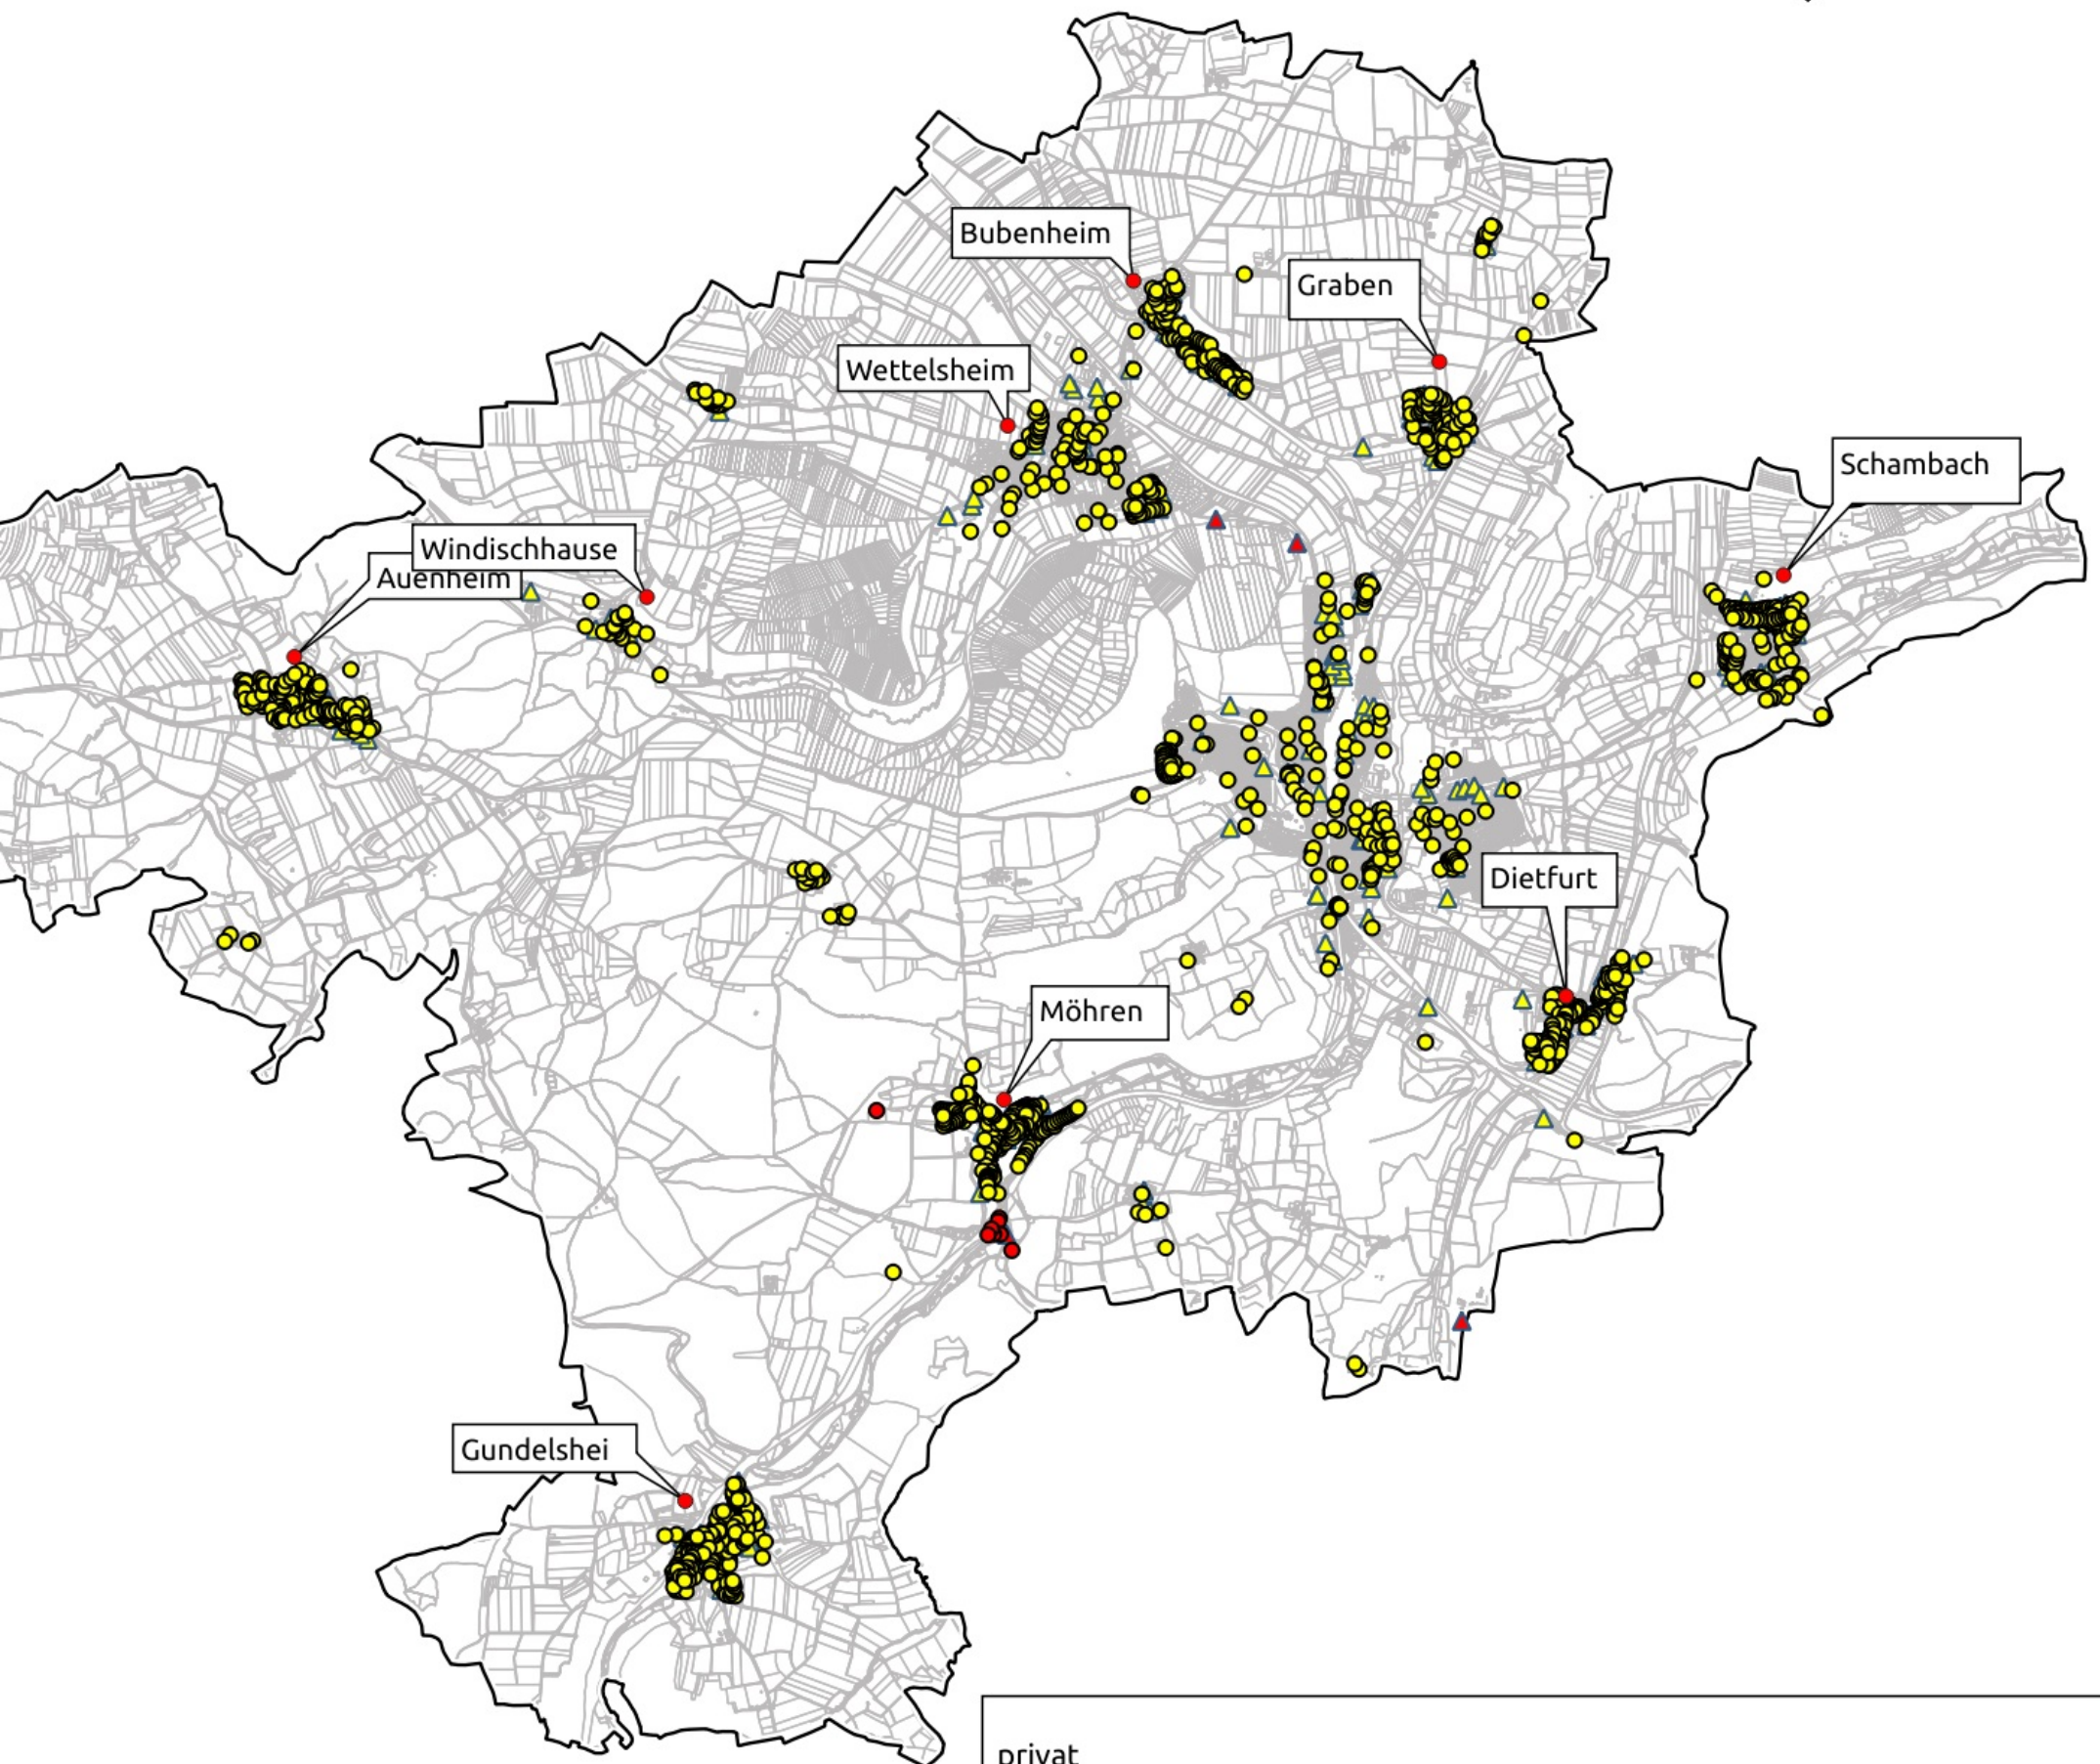

Ist Versorgung Stand vor der Markterkundung

Stadt Treuchtlingen

privat

- weniger als 30 Mbit/s im Download
- mindestens 30 Mbit/s im Download aber weniger als 100 Mbit/s im Download
- mindestens 100 Mbit/s im Download aber weniger als 200 Mbit/s symmetrisch
- mindestens 200 Mbit/s symmetrisch
- mehr als 500 Mbit/s im Download

Gewerbe

- ▲ weniger als 30 Mbit/s im Download
- ▲ mindestens 30 Mbit/s im Download aber weniger als 100 Mbit/s im Download
- ▲ mindestens 100 Mbit/s im Download aber weniger als 200 Mbit/s symmetrisch
- ▲ mindestens 200 Mbit/s symmetrisch
- ▲ mehr als 500 Mbit/s im Download

□ Gemeindegrenze = vorläufiges Erschließungsgebiet

Planungsbüro Stephan Schröder UG
(haftungsbeschränkt)

www.breitbandplanung.de

Quelle Bundesministerium für digitale Infrastruktur 1.3.2021

Erstelldatum 16.3.2021 S.Schröder

Dietfurt

Möhren

Dietfurt

Bubenheim

Graben