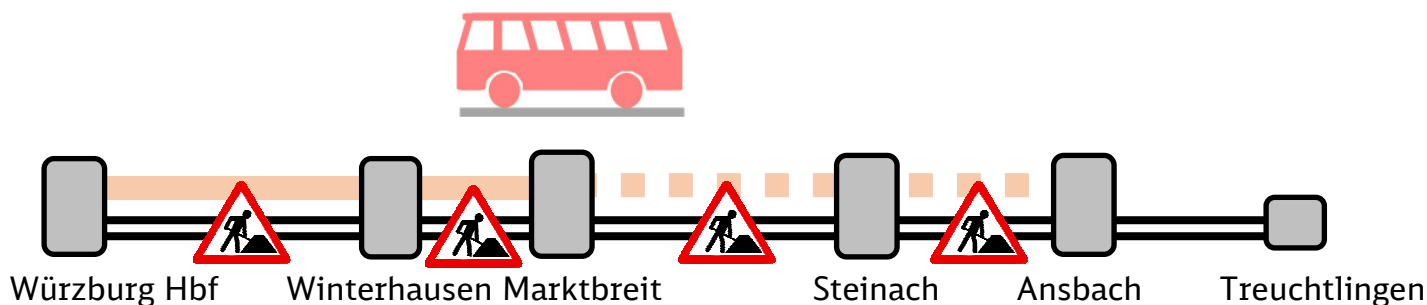

Sehr geehrte Fahrgäste,

wegen Bauarbeiten auf der Strecke Würzburg – Treuchtlingen können vom 15. bis 26./27. Mai 2019 einige Regionalbahnen an bestimmten Tagen auf dem Streckenabschnitt Würzburg – Marktbreit – Ansbach nicht verkehren. Ein Schienenersatzverkehr ist eingerichtet.

Des Weiteren kann es im genannten Zeitraum auf der gesamten Strecke bei den verkehrenden Zügen zu einer Verspätung von bis zu 20 Minuten kommen.

Bitte berücksichtigen Sie die Fahrplanänderungen bereits bei Ihrer Reiseplanung und weichen Sie ggf. auf eine **andere** Verbindung aus.

Näheres entnehmen Sie bitte der folgenden Fahrplantabelle und unmittelbar vor Reiseantritt der Fahrplanauskunft auf www.bahn.de.

Wir bitten um Entschuldigung wegen der unvermeidbaren Unannehmlichkeiten.

Ihre DB Regio AG

Haltestellen, Reisegepäck- und Fahrradbeförderung,

- Bitte beachten Sie die evtl. vom Bahnhof abweichenden Bus-Haltestellen (siehe Fahrplan).
- Reisegepäck, Faltrollstühle und Kinderwagen können im Bus mitgenommen werden.
- Im Bus ist die Fahrradmitnahme nur im Rahmen des verfügbaren Platzes möglich. Deshalb kann eine Beförderung leider nicht garantiert werden.

Tarif- und Beförderungsbestimmungen

In den SEV-Bussen gelten die Tarif- und Beförderungsbestimmungen der DB Regio AG. Bitte achten Sie darauf, auch bei Schienenersatzverkehr nur mit gültigem Fahrschein einzusteigen. Tickets erhalten Sie an allen DB-Automaten und -Verkaufsstellen, in Reisebüros mit DB-Lizenz und DB ServiceStores sowie im Internet unter www.bahn.de oder telefonisch beim DB Reiseservice über 0180 6 99 66 33* (*20 ct/Anruf aus dem Festnetz, Tarif bei Mobilfunk max. 60ct/Anruf).